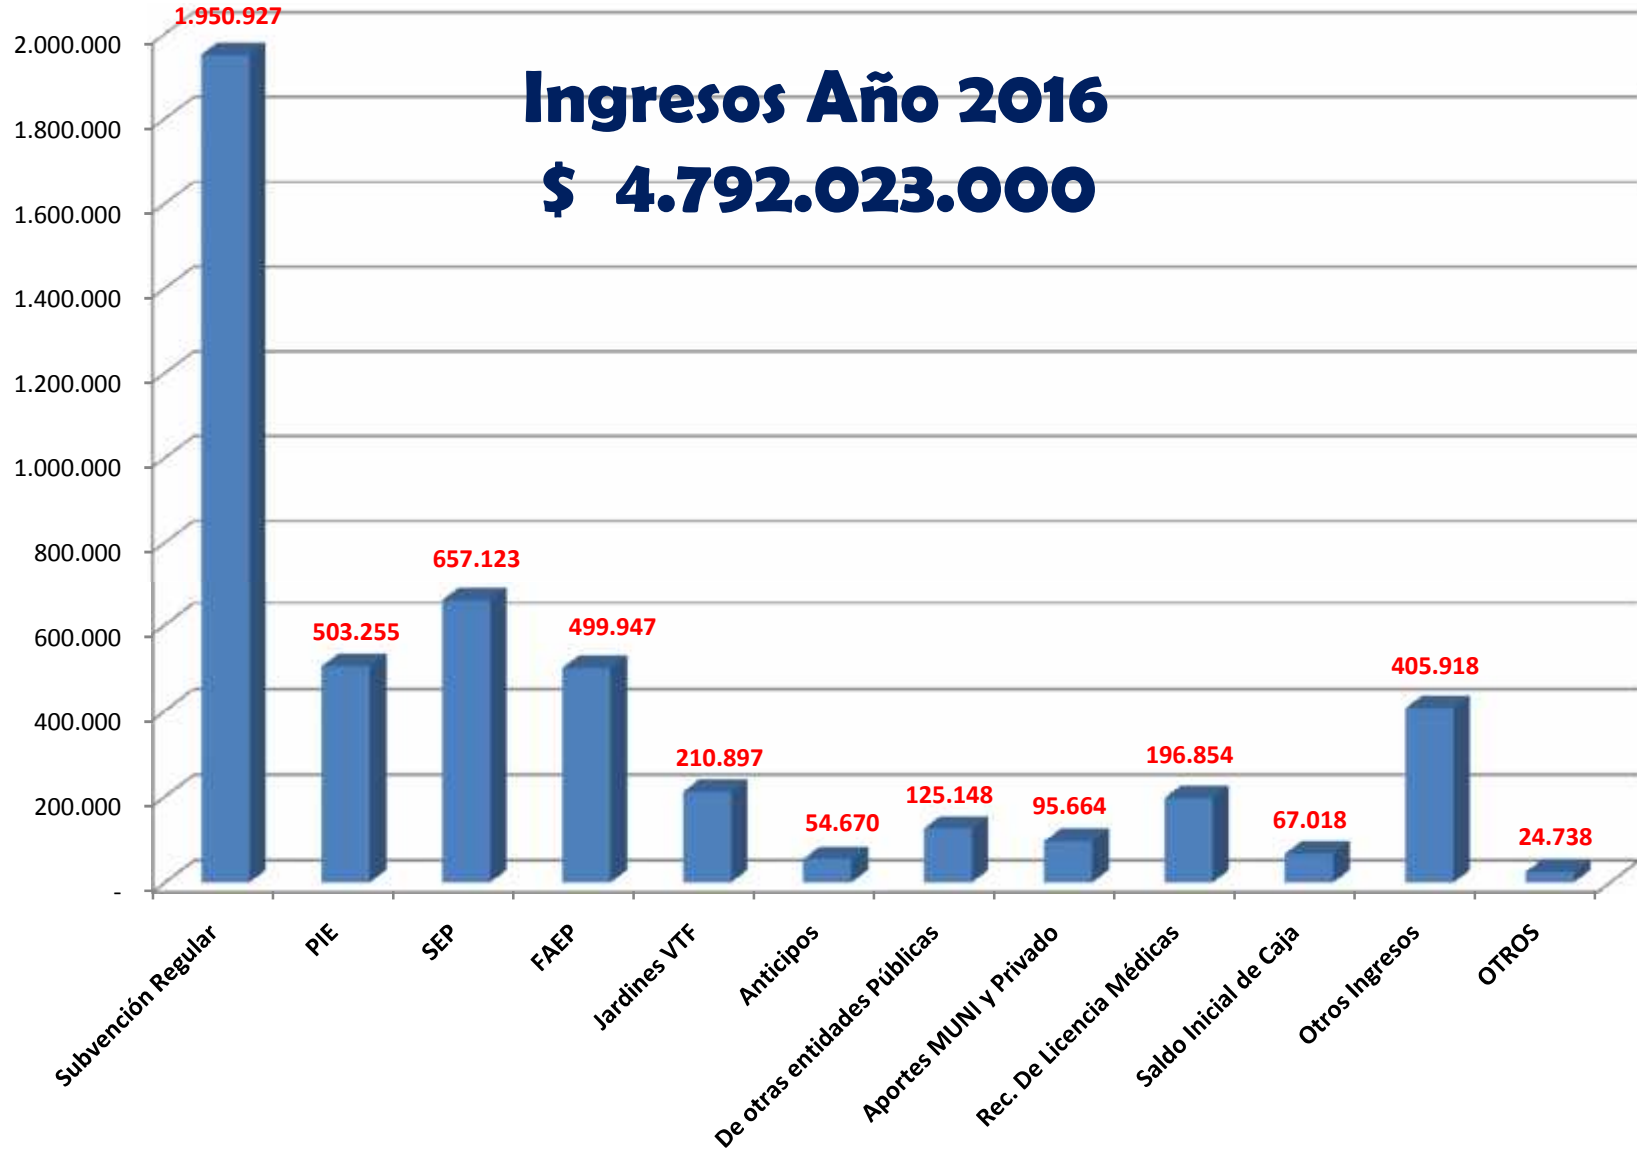

Ingresos Año 2016

\$ 4.792.023.000

Total alumnos con NEE año 2015: 363

Total alumnos con NEE año 2016: 372

“DÍA MUNDIAL DE LA CONCIENCIACIÓN DEL AUTISMO

TALLER NUEVA NORMATIVA DECRETO 83 A DOCENTES DE AULA COMÚN