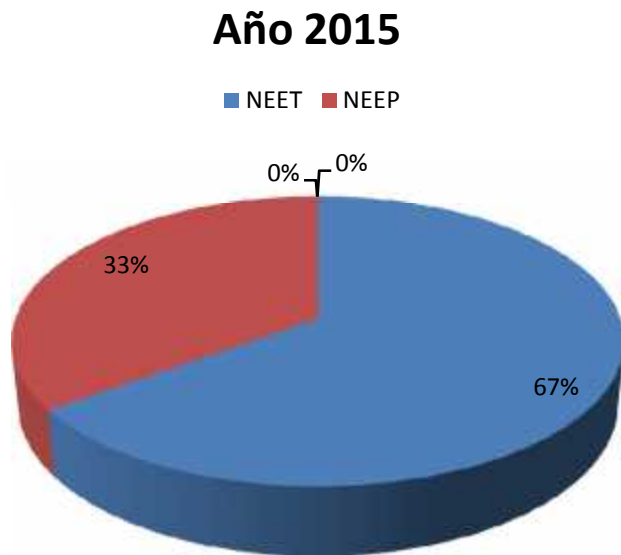

Ingresos Año 2016

\$ 4.792.023.000

Total alumnos con NEE año 2015: 363

Total alumnos con NEE año 2016: 372

“DÍA MUNDIAL DE LA CONCIENCIACIÓN DEL AUTISMO

TALLER NUEVA NORMATIVA DECRETO 83 A DOCENTES DE AULA COMÚN