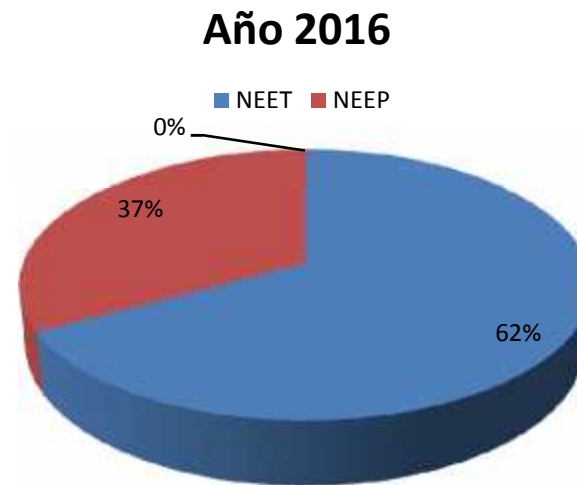

Ingresos Año 2016

\$ 4.792.023.000

Total alumnos con NEE año 2015: 363

Total alumnos con NEE año 2016: 372

“DÍA MUNDIAL DE LA CONCIENCIACIÓN DEL AUTISMO

TALLER NUEVA NORMATIVA DECRETO 83 A DOCENTES DE AULA COMÚN